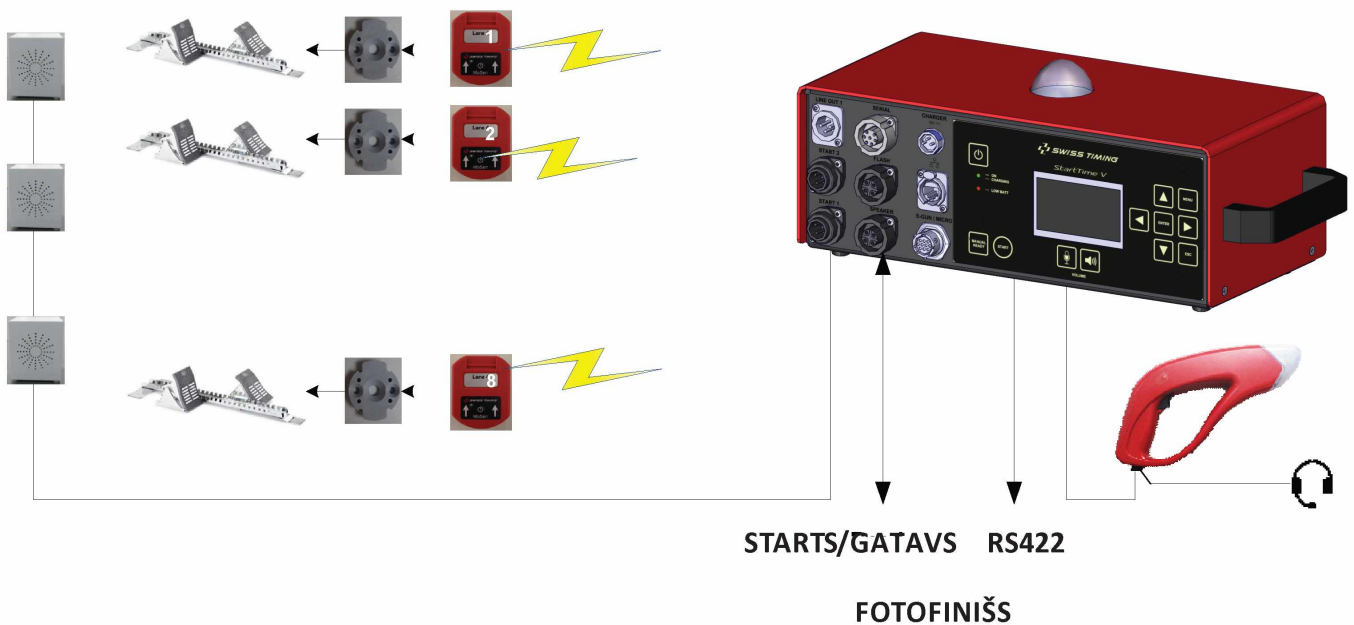

Fiksācijas klipi ir pastāvīgi piestiprināti pie starta blokiem. Pēc tam MoSen ir viegli uzmontējams, noņemams no klipa bez jebkāda instrumenta.

StartTime ekrānā tiek parādīts MoSen statuss (bezvadu savienojums un akumulatora uzlādes līmenis) un reakcijas laiks. Reakcijas laiki tiek automātiski nosūtīti uz Fotofinišu, izmantojot RS422 līniju. Sistēma saderīga ar Swiss Timing kabeliem ASC2 un ASC3.

BLOKSHĒMA

PASŪTĪT:

REĢIONS	NUMURS	FREKV.
EIROPA	3508.900	868MHZ
LIELBRITĀNIJA	3508.900.GB	868MHZ
ŠVEICE	3508.900.CH	868MHZ
ZIEMEĻAMERIKA	3508.900.US	916MHZ

Displeja informācija