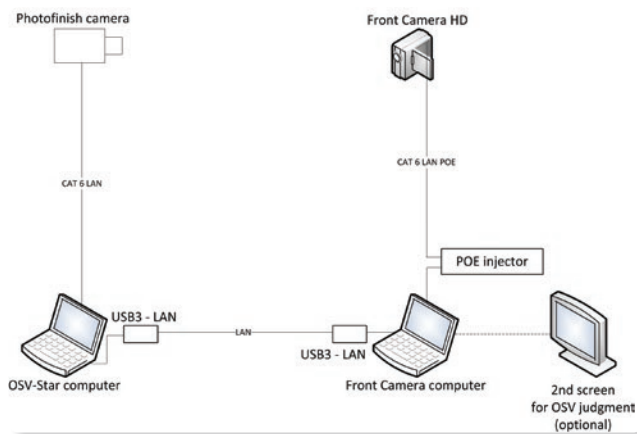

Enerģija tiek piegādāta caur Ethernet kabeli no Regie.

GALVENĀS FUNKCIJAS

- Fotofiniša vieglāks novērtējums
- Ātra sportista bluzonu identifikācija
- Fona ierakstīšana. Attēli ir pieejami pirms sacensību beigām
- Lieliska integrācija ar Scan'O'Vision Photofinish kameru
- Full HD attēli
- Power Over Ethernet (POE): nepieciešams tikai 1 kabelis

Scaider Kamera HD – Scan'O'Vision pavadonis

PRIEKŠKAMERA - SPECIFIKĀCIJAS

Scaider Kamera HD	3511.900
Objektīvs	Integrēts 12x tālummaiņas motora objektīvs
Izmēri (HxWxL)	76 x 79 x 187 mm
Svars	0.485 kg
Izšķirtspēja	1920 x 1080 px Full HD
Kadru ātrums	25 fps
Savienojums	Gigabit LAN, up to 70m
Jauda	Power Over Ethernet, POE
Temperatūra	-5°C to +45°C
Aizsardzības klase	IP43
Sertifikācija	CE un RoHS atbilstošs

SHEMATISKI

Sportistu priekšējais attēls (pa kreisi) ir sinhronizēts ar fotofinišu OSV-Star programmatūrā (pa labi).

KOMPLEKTS SATUR

- Priekšējā kamera HD
- Strāvas padeve
- USB3 – Gigabitu Ethernet adapteris
- Ethernet kabelis CAT6 2m (lokāli)
- 2 asu montāžas balsts
- Programmatūra ar USB aizsardzības sargspraudni
- Lietotāja rokasgrāmata
- Pārvadāšanas soma