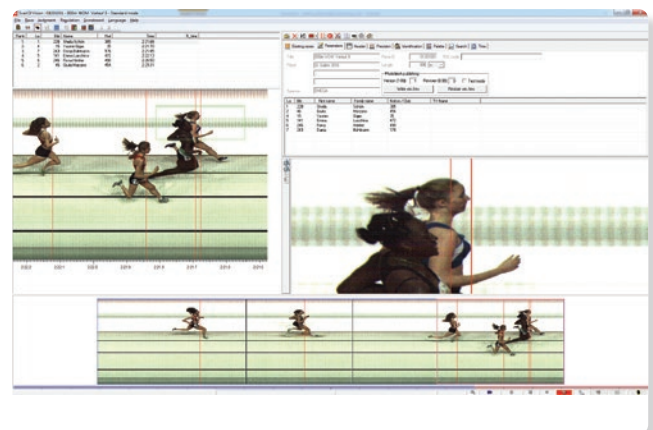

Intellectual property of Swiss Timing. All rights reserved, especially those of reproduction and distribution to third parties.

Swiss Timing LTD
P.O. Box 138, Rue de l'Envers 1
CH-2606 Corgémont - Switzerland

Phone +41 32 488 36 11
info@swisstiming.com
www.swisstiming.com

A COMPANY OF THE SWATCH GROUP