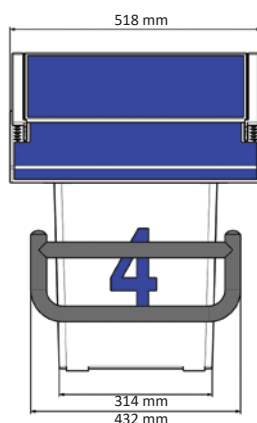

STARTA BLOKU KOMPLEKTI

Komplekts no 4 ar RBD	3454.924.TS.xx (xx = krāsa)
Komplekts no 4 vienkāršs	3454.934.TS.xx
Komplekts no 5 ar RBD	3454.925.TS.xx
Komplekts no 5 vienkāršs	3454.935.TS.xx
Komplekts no 6 ar RBD	3454.926.TS.xx
Komplekts no 6 vienkāršs	3454.936.TS.xx
Komplekts no 8 ar RBD	3454.928.TS.xx
Komplekts no 8 vienkāršs	3454.938.TS.xx
Komplekts no 10 ar RBD	3454.930.TS.xx
Komplekts no 10 vienkāršs	3454.940.TS.xx

SPECIFIKĀCIJAS

Preču numurs	3454.707TS.BL (ar RBD) 3454.708TS.BL (standarta)
Kopējais izmērs	739 x 518 mm (L x W)
Platformas izmērs	740 x 518 mm (L x W)
Augstums	max. 655 mm
Materiāls	stiklšķiedra
Svars	31 kg
RBD kontakti	N.O. , max. 100 mA / 12 V
RBD savienojums	kabelis ar 2x banāntipa spraudņiem
Sertifikācija	RoHS atbilstošs FINA apstiprināts

OPCIJAS

Iekšējie skaļruņi

- Fiksētai elektroinstalācijai ar 2x banāntipa spraudņiem (3399.600)

Klāja plākšņu komplekti

- Klāja plākšņu komplekts 6 joslu peldbaseinam (3494.956)
- Klāja plākšņu komplekts 8 joslu peldbaseinam (3494.958)
- Klāja plākšņu komplekts 10 joslu peldbaseinam (3494.950)
- Starta klāja plākšņu komplekts akustiskai starta ierīcei (3494.962)

Dinamometrs

- Dinamometrs (RBD kalibrēšanai) (9051.1015)

IZMĒRI

Intellectual property of Swiss Timing. All rights reserved, especially those of reproduction and distribution to third parties.