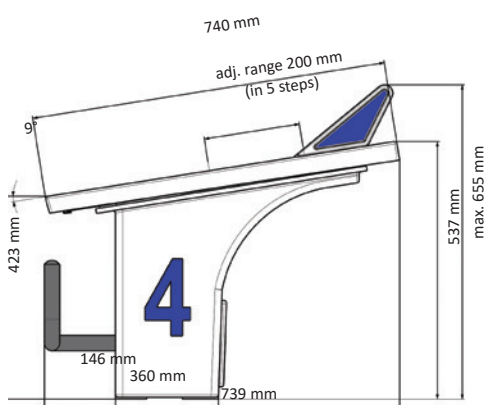

STARTA BLOKU KOMPLEKTI

Komplekts no 4 ar RBD	3454.924.TS.xx (xx = krāsa)
Komplekts no 4 vienkāršs	3454.934.TS.xx
Komplekts no 5 ar RBD	3454.925.TS.xx
Komplekts no 5 vienkāršs	3454.935.TS.xx
Komplekts no 6 ar RBD	3454.926.TS.xx
Komplekts no 6 vienkāršs	3454.936.TS.xx
Komplekts no 8 ar RBD	3454.928.TS.xx
Komplekts no 8 vienkāršs	3454.938.TS.xx
Komplekts no 10 ar RBD	3454.930.TS.xx
Komplekts no 10 vienkāršs	3454.940.TS.xx

SPECIFIKĀCIJAS

Preču numurs	3454.707TS.BL (ar RBD) 3454.708TS.BL (standarta)
Kopējais izmērs	739 x 518 mm (L x W)
Platformas izmērs	740 x 518 mm (L x W)
Augstums	max. 655 mm
Materiāls	stiklšķiedra
Svars	31 kg
RBD kontakti	N.O. , max. 100 mA / 12 V
RBD savienojums	kabelis ar 2x banāntipa spraudņiem
Sertifikācija	RoHS atbilstošs FINA apstiprināts

OPCIJAS

Iekšējie skaļruņi

- Fiksētai elektroinstalācijai ar 2x banāntipa spraudņiem (3399.600)

Klāja plākšņu komplekti

- Klāja plākšņu komplekts 6 joslu peldbaseinam (3494.956)
- Klāja plākšņu komplekts 8 joslu peldbaseinam (3494.958)
- Klāja plākšņu komplekts 10 joslu peldbaseinam (3494.950)
- Starta klāja plākšņu komplekts akustiskai starta ierīcei (3494.962)

Dinamometrs

- Dinamometrs (RBD kalibrēšanai) (9051.1015)

IZMĒRI

Intellectual property of Swiss Timing. All rights reserved, especially those of reproduction and distribution to third parties.