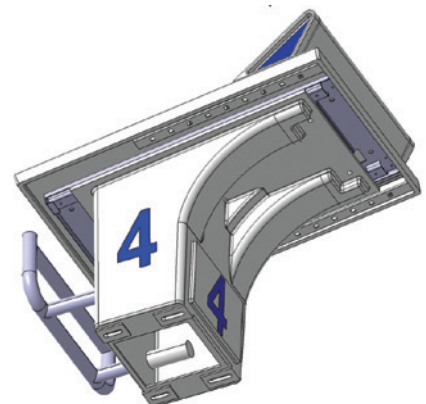

STARTA BLOKU KOMPLEKTI

Komplekts no 4 ar RBD	3454.924.TS.xx (xx = krāsa)
Komplekts no 4 vienkāršs	3454.934.TS.xx
Komplekts no 5 ar RBD	3454.925.TS.xx
Komplekts no 5 vienkāršs	3454.935.TS.xx
Komplekts no 6 ar RBD	3454.926.TS.xx
Komplekts no 6 vienkāršs	3454.936.TS.xx
Komplekts no 8 ar RBD	3454.928.TS.xx
Komplekts no 8 vienkāršs	3454.938.TS.xx
Komplekts no 10 ar RBD	3454.930.TS.xx
Komplekts no 10 vienkāršs	3454.940.TS.xx

SPECIFIKĀCIJAS

Preču numurs	3454.707TS.BL (ar RBD) 3454.708TS.BL (standarta)
Kopējais izmērs	739 x 518 mm (L x W)
Platformas izmērs	740 x 518 mm (L x W)
Augstums	max. 655 mm
Materiāls	stiklšķiedra
Svars	31 kg
RBD kontakti	N.O. , max. 100 mA / 12 V
RBD savienojums	kabelis ar 2x banāntipa spraudņiem
Sertifikācija	RoHS atbilstošs FINA apstiprināts

OPCIJAS

Iekšējie skaļruņi

- Fiksētai elektroinstalācijai ar 2x banāntipa spraudņiem (3399.600)

Klāja plākšņu komplekti

- Klāja plākšņu komplekts 6 joslu peldbaseinam (3494.956)
- Klāja plākšņu komplekts 8 joslu peldbaseinam (3494.958)
- Klāja plākšņu komplekts 10 joslu peldbaseinam (3494.950)
- Starta klāja plākšņu komplekts akustiskai starta ierīcei (3494.962)

Dinamometrs

- Dinamometrs (RBD kalibrēšanai) (9051.1015)

IZMĒRI

Intellectual property of Swiss Timing. All rights reserved, especially those of reproduction and distribution to third parties.